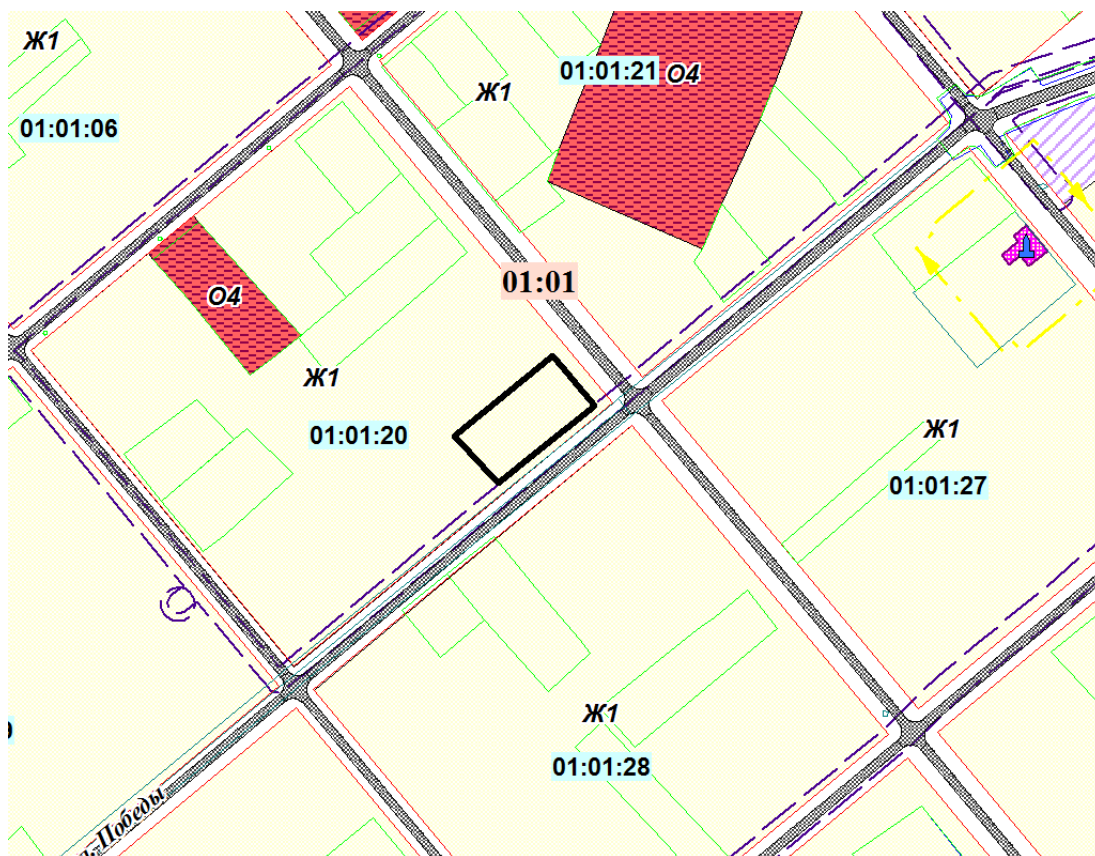

**Схема расположения земельного участка,  
с. Отрадо-Ольгинское, ул. Ленина, 84 М 1:5000**

**Условные обозначения:**

-  Граница планировочного элемента
-  Номер планировочного квартала
-  Зона застройки индивидуальными жилыми домами
-  Границы земельных участков
-  Испрашиваемый участок