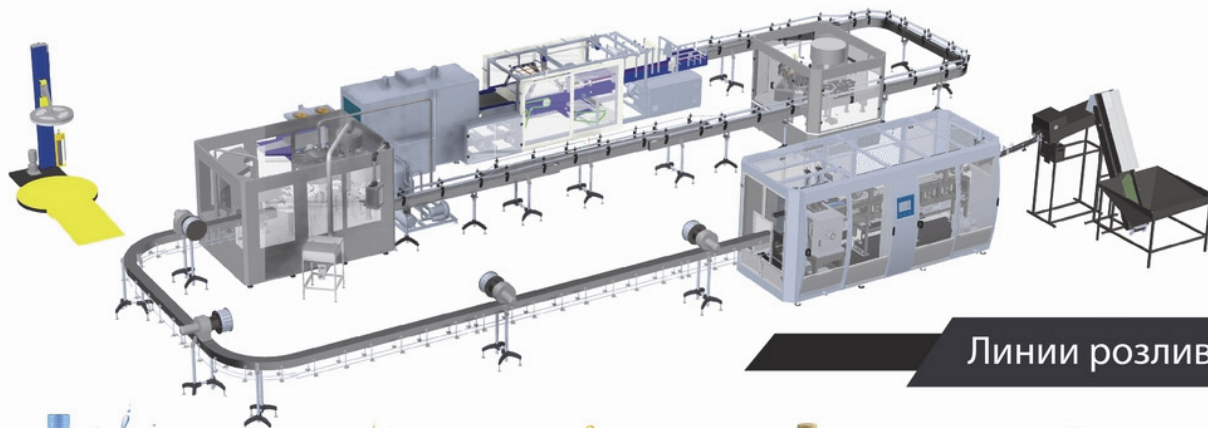

<https://www.mispp.ru/>

Кропоткинский завод
МиССП

8 800 200-92-98 sales@mispp.ru

Линии розлива

Минеральной
воды

Растительного
масла

Сока, напитков
и лимонадов

Пива и кваса

Молока и
кисломолочных
напитков