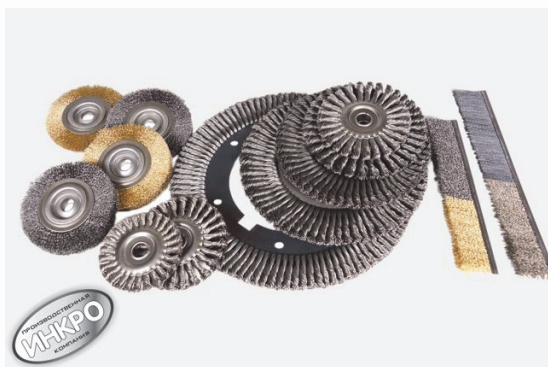

Общественные

Бытовые и жилые

Производственные

УСЛУГИ

Изготовление свай

**Порошковая покраска
металлокассет,
металлоизделий**

**Производство и монтаж
металлоконструкций**

директор + 7 (918) 681-67-23
менеджер + 7 (86138) 7-05-10