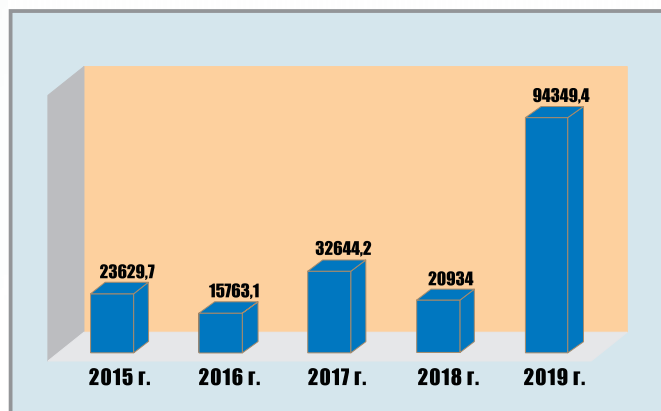

**БОЛЕЕ 5,5 ТЫС.  
СУБЪЕКТОВ ХОЗЯЙСТВЕННОЙ  
ДЕЯТЕЛЬНОСТИ**

**ПРОМЫШЛЕННОЕ  
ПРОИЗВОДСТВО**

85% В ОТРАСЛЕВОЙ СТРУКТУРЕ

**240 ПРЕДПРИЯТИЙ**  
ЧИСЛЕННОСТЬ РАБОТНИКОВ  
БОЛЕЕ 22,5 ТЫС. ЧЕЛОВЕК

ОБЪЕМ ПРОМЫШЛЕННОГО  
ПРОИЗВОДСТВА УВЕЛИЧЕН  
В 4 РАЗА

**ЗА  
5 ЛЕТ**

**2019 ГОД**  
**ЛИДЕР** по объемам  
ПРОМЫШЛЕННОГО  
ПРОИЗВОДСТВА

**Динамика объемов  
промышленного производства  
по крупным и средним  
предприятиям  
Северского района, млн. руб.**