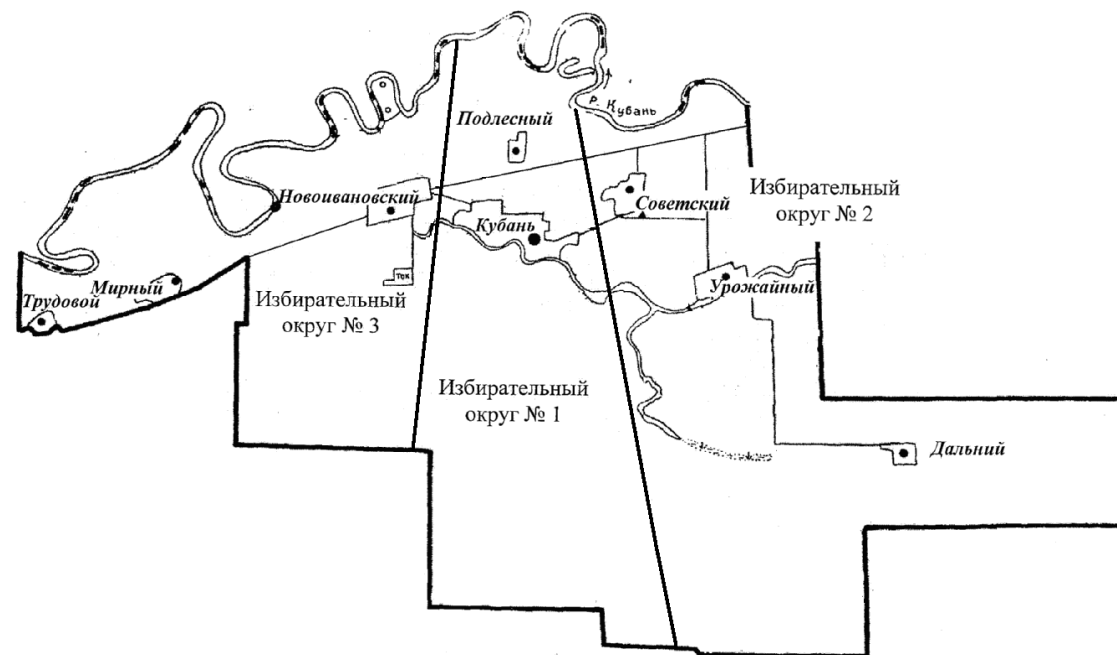

ПРИЛОЖЕНИЕ № 2
к решению 60 сессии IV созыва
Совета сельского поселения Кубань
Гулькевичского района
от 14.11.2023 г. № 1

Графическое изображение схемы многомандатных избирательных округов
по выборам депутатов Совета сельского поселения Кубань Гулькевичского района

Заместитель главы
администрации
сельского поселения
Кубань
Гулькевичского района

В.В. Шалободин