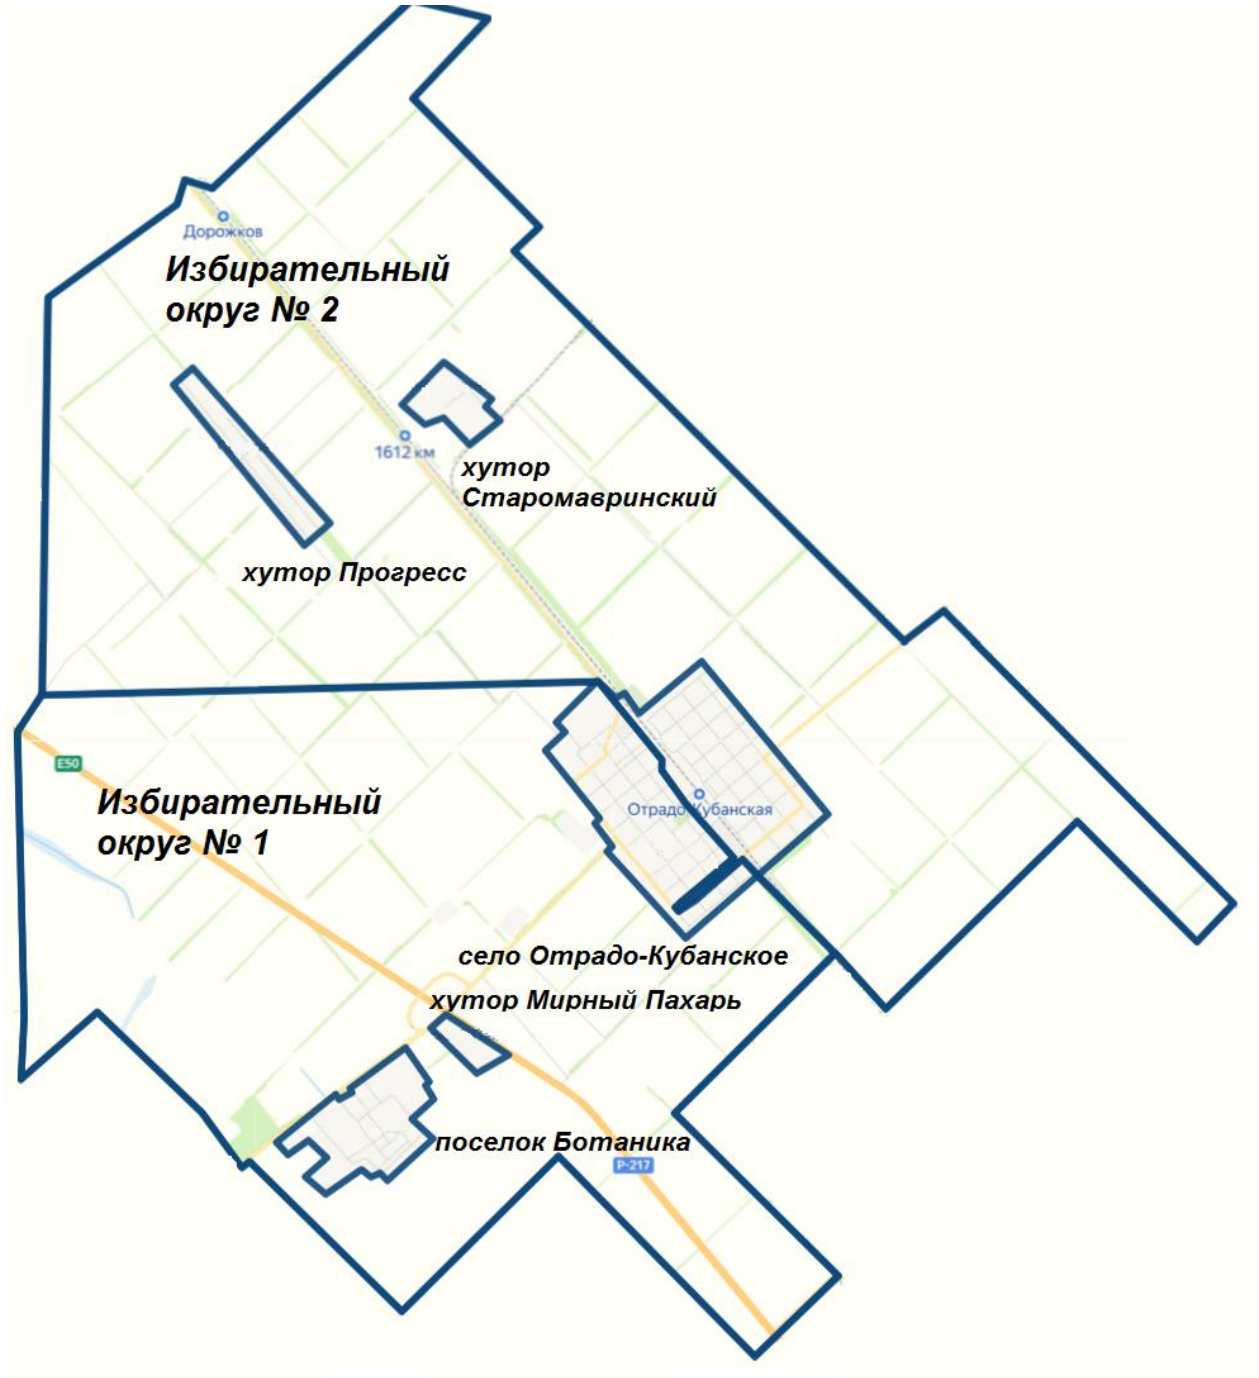

Для проведения выборов депутатов представительного органа Отрадо-Кубанского сельского поселения Гулькевичского района образовать два многомандатных избирательных округа.

Избирательный округ № 1 в границах: пос. Ботаника; х. Мирный Пахарь; с. Отрадо-Кубанское: ул. Титова; ул. Гагарина; ул. 8 Марта; ул. Молодежная; ул. Новая; ул. Рабочая; ул. Юго-Западная; ул. Южная; ул. Ленина; ул. Победы; ул. Степная; ул. Коммунистическая; ул. Партизанская; ул. Красная.

Количество мандатов - 10.

Количество избирателей в округе - 2032 человек.

Избирательный округ № 2 в границах: хут. Прогресс; хут. Старомавринский; разъезд Дорожково; с. Отрадо-Кубанское: ул. Почтовая; ул. Михалько; ул. Кооперативная; ул. Октябрьская; ул. Первомайская; ул. Северная; ул. Садовая; ул. Советская; ул. Революционная; ул. Базарная; ул. Колхозная; ул. Калинина; ул. Комсомольская; ул. Пионерская; ул. Восточная; ул. Дальняя.

Количество мандатов - 6.

Количество избирателей в округе - 1200 человек.

Каждый избиратель наделяется 6 голосами.

Глава
Отрадо-Кубанского сельского поселения
Гулькевичского района

А.А. Харланов

Приложение № 2
к решению 45 сессии 4 созыва
Совета Отрадо-Кубанского
сельского поселения
Гулькевичского района
от 14.11.2023 г. № 2

Графическое изображение схемы многомандатных избирательных округов
по выборам депутатов Совета Отрадо-Кубанского сельского поселения
Гулькевичского района

Глава
Отрадо-Кубанского сельского поселения
Гулькевичского района