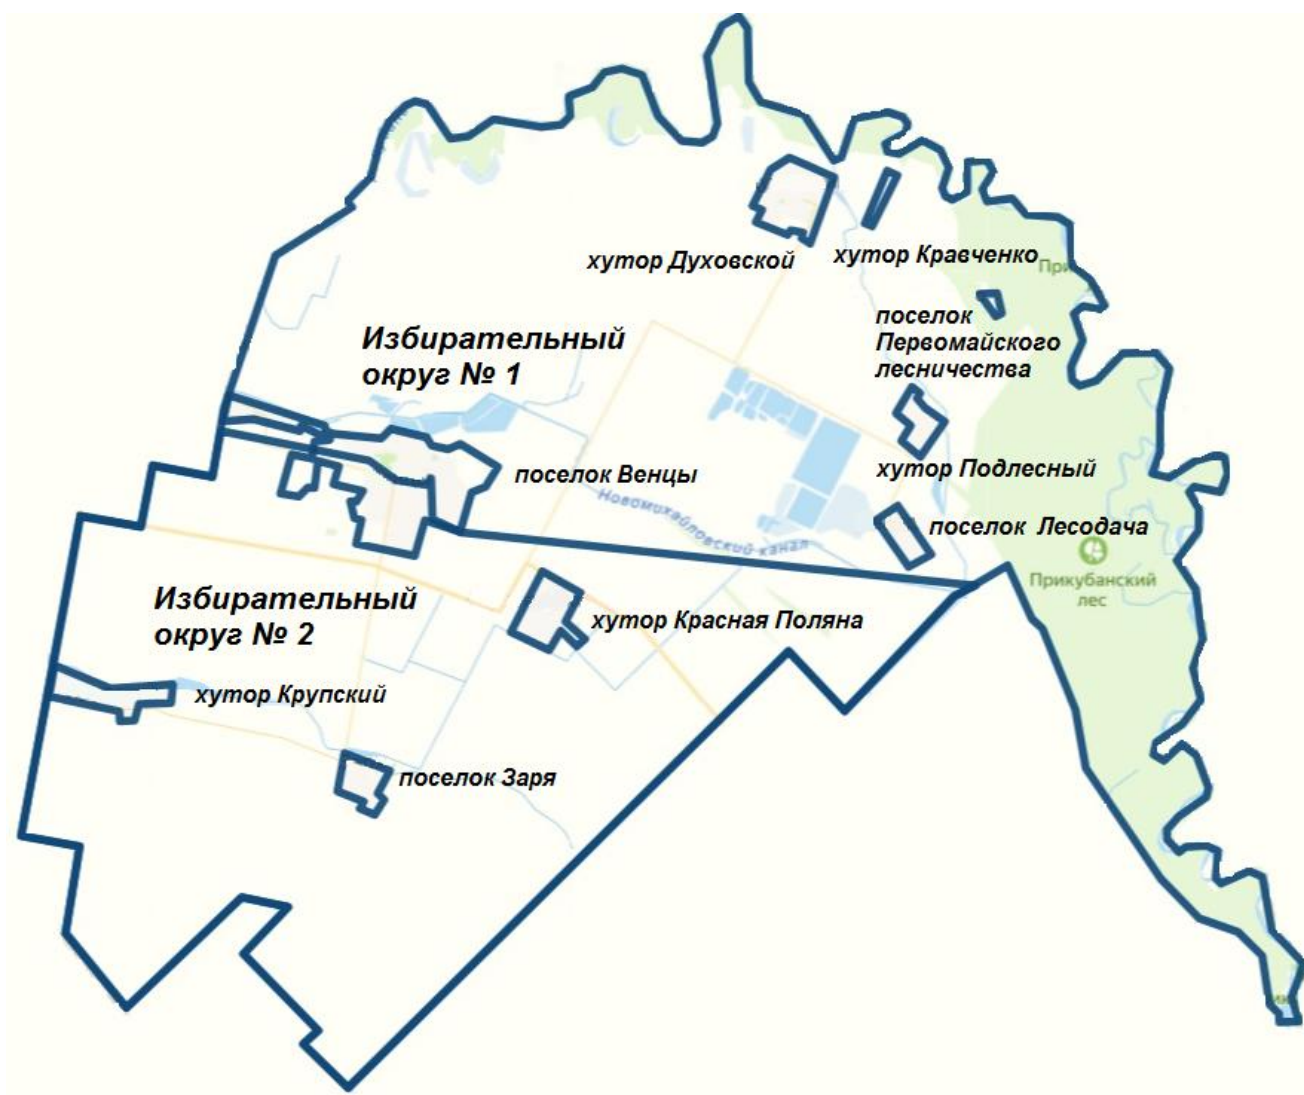

ПРИЛОЖЕНИЕ № 2
к решению сессии созыва
Совета сельского поселения
Венцы-Заря Гулькевичского района
от 14.11.2023 г. № 1

Графическое изображение схемы многомандатных избирательных округов
по выборам депутатов Совета сельского поселения
Венцы-Заря Гулькевичского района

Председатель Совета сельского поселения
Венцы-Заря Гулькевичского района

В.Л. Ярмульский